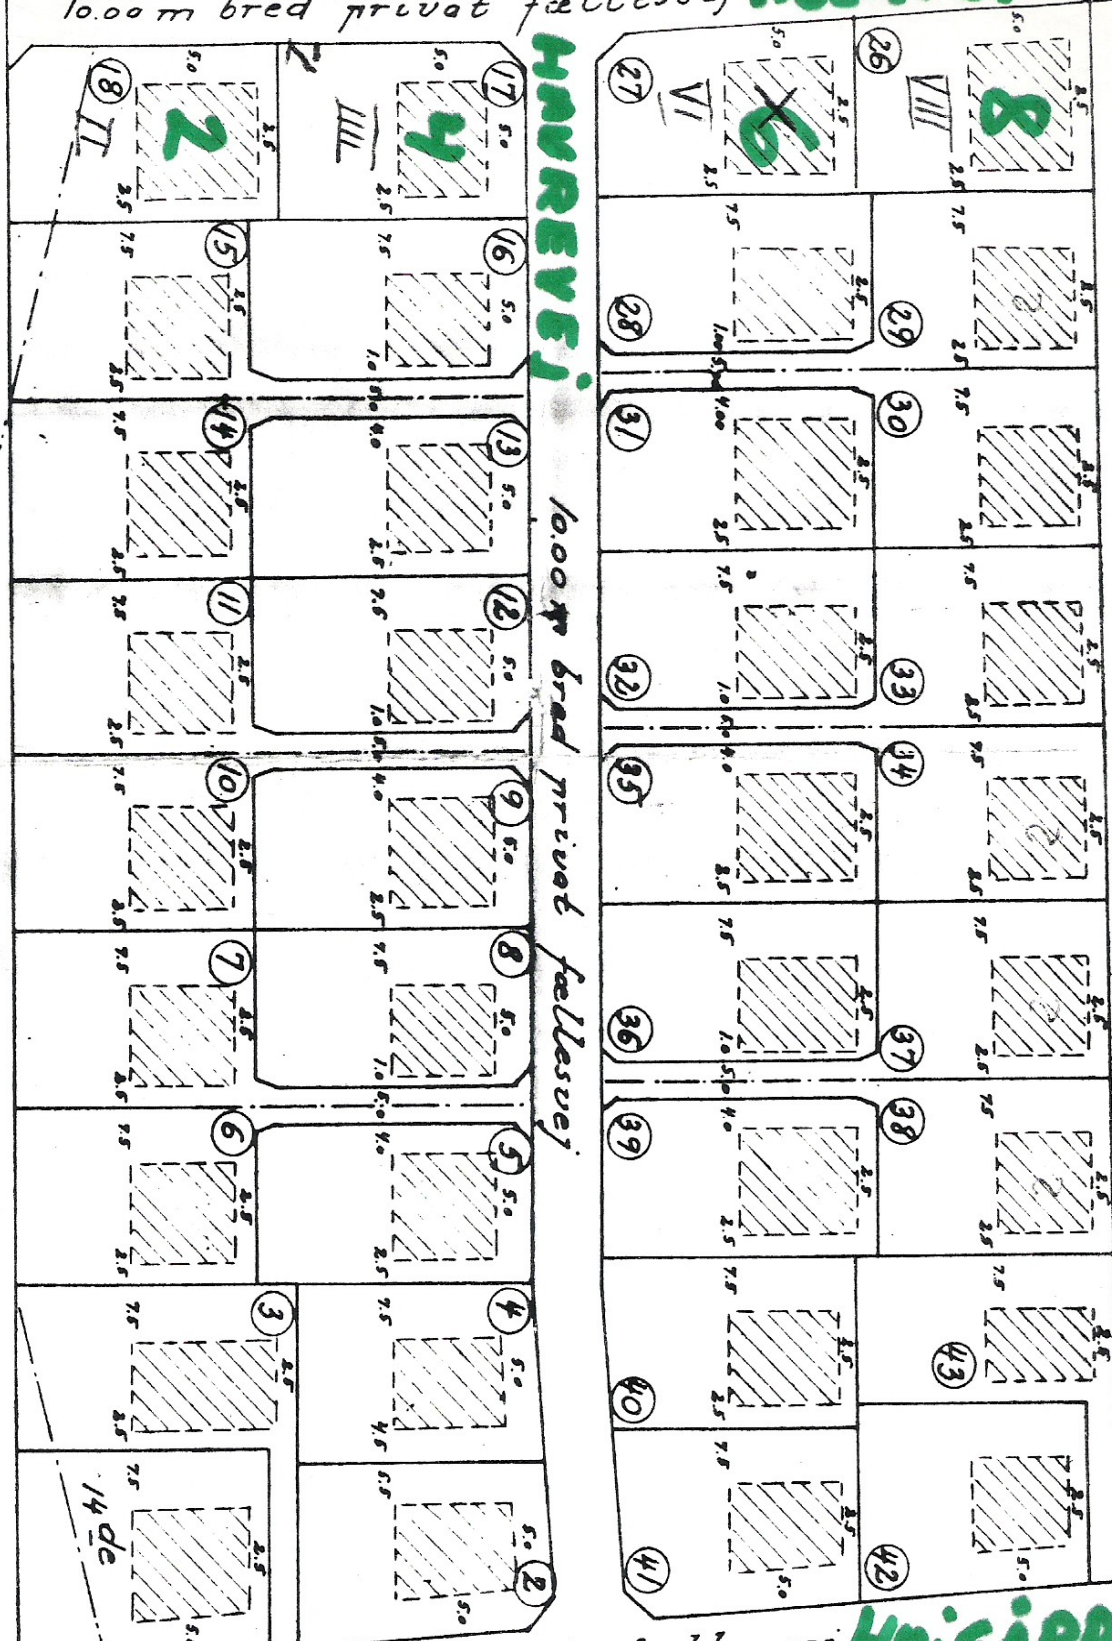

10.00 m bred privat fællesvej **AGERVEJ**

10.00 m bred privat fællesvej **HØJGÅRDSVEJ**

Offentlig bivej

Nakke nr 14 d

Udsatte i februar 1964

14 dd
14 dd
14 dd
14 dd
14 dd
14 dd
14 dd
14 dd